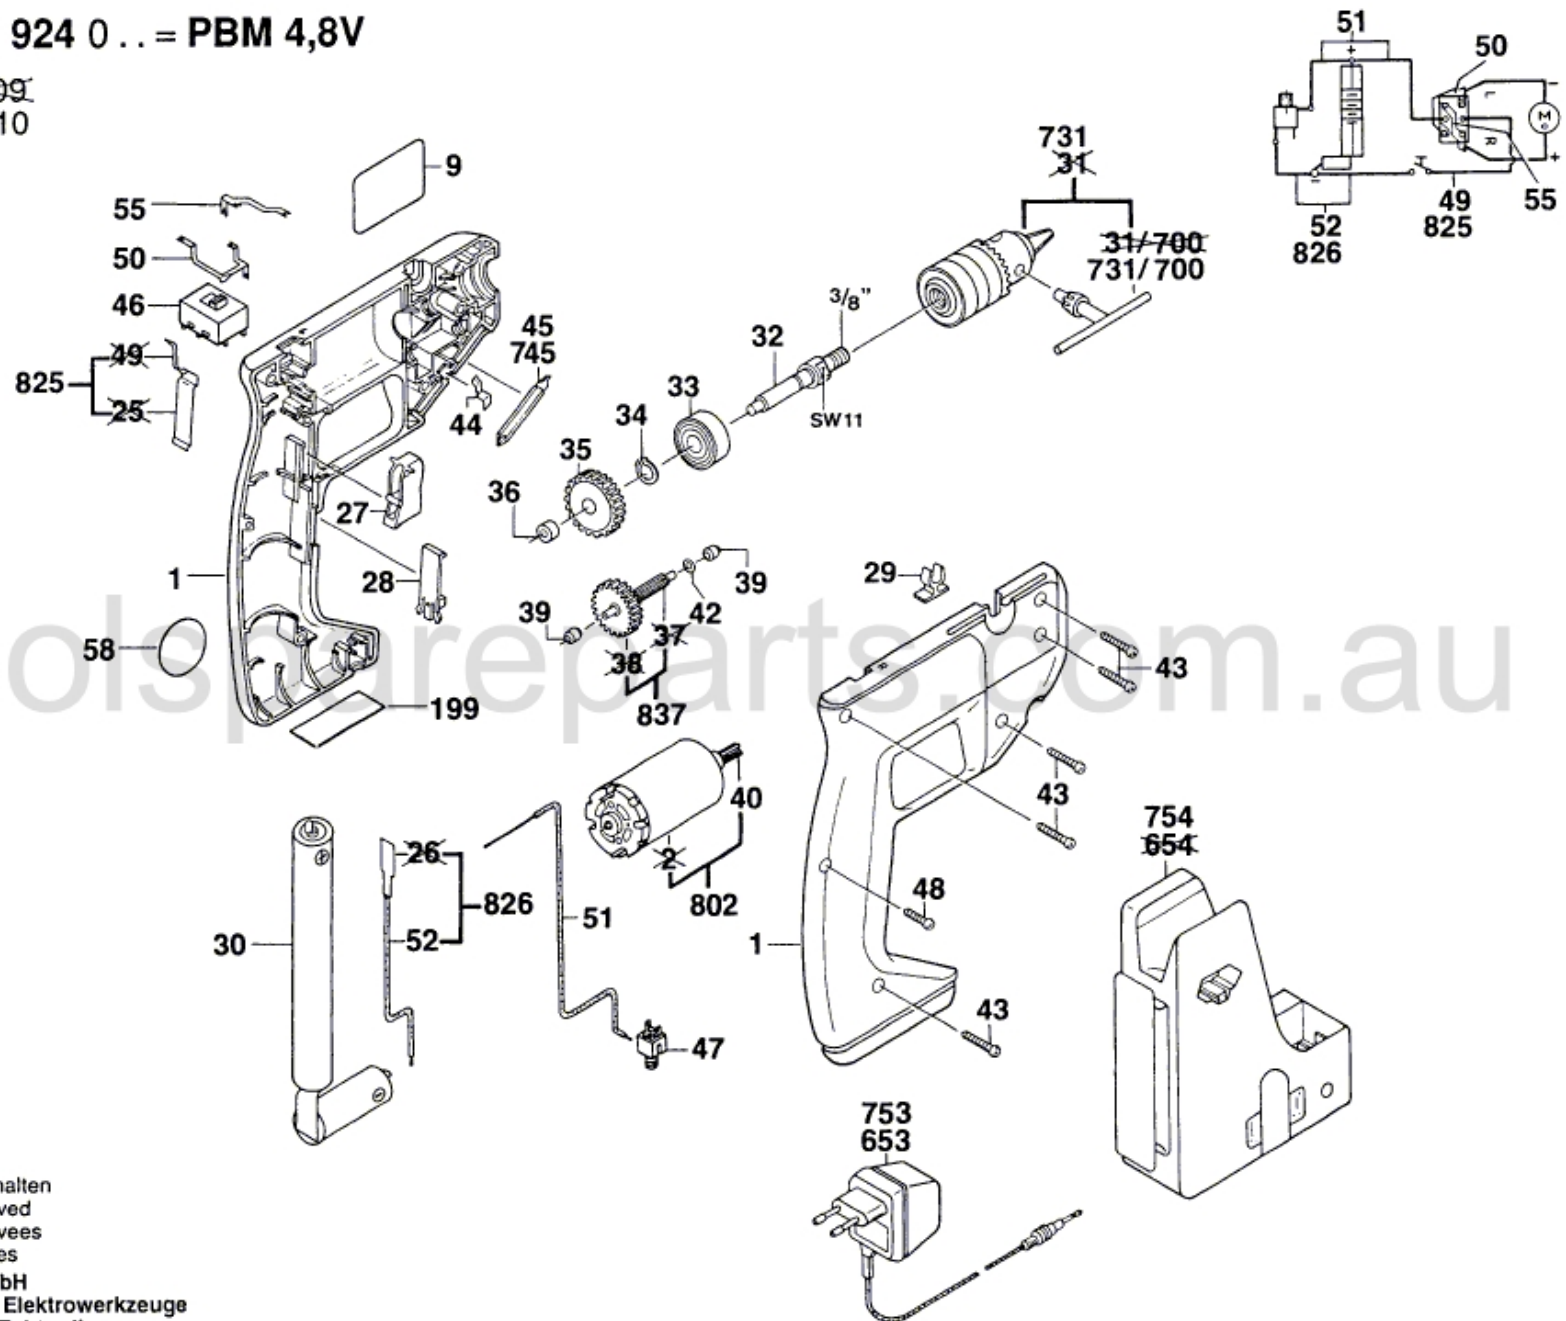

Typ 0 603 924 0 .. = PBM 4,8V

Stand 94-09
Issue 94-10

Änderungen vorbehalten
Modifications reserved
Modifications reserves
Salvo modificaciones
Robert Bosch GmbH
Geschäftsbereich Elektrowerkzeuge
70745 Leinfelden-Echterdingen